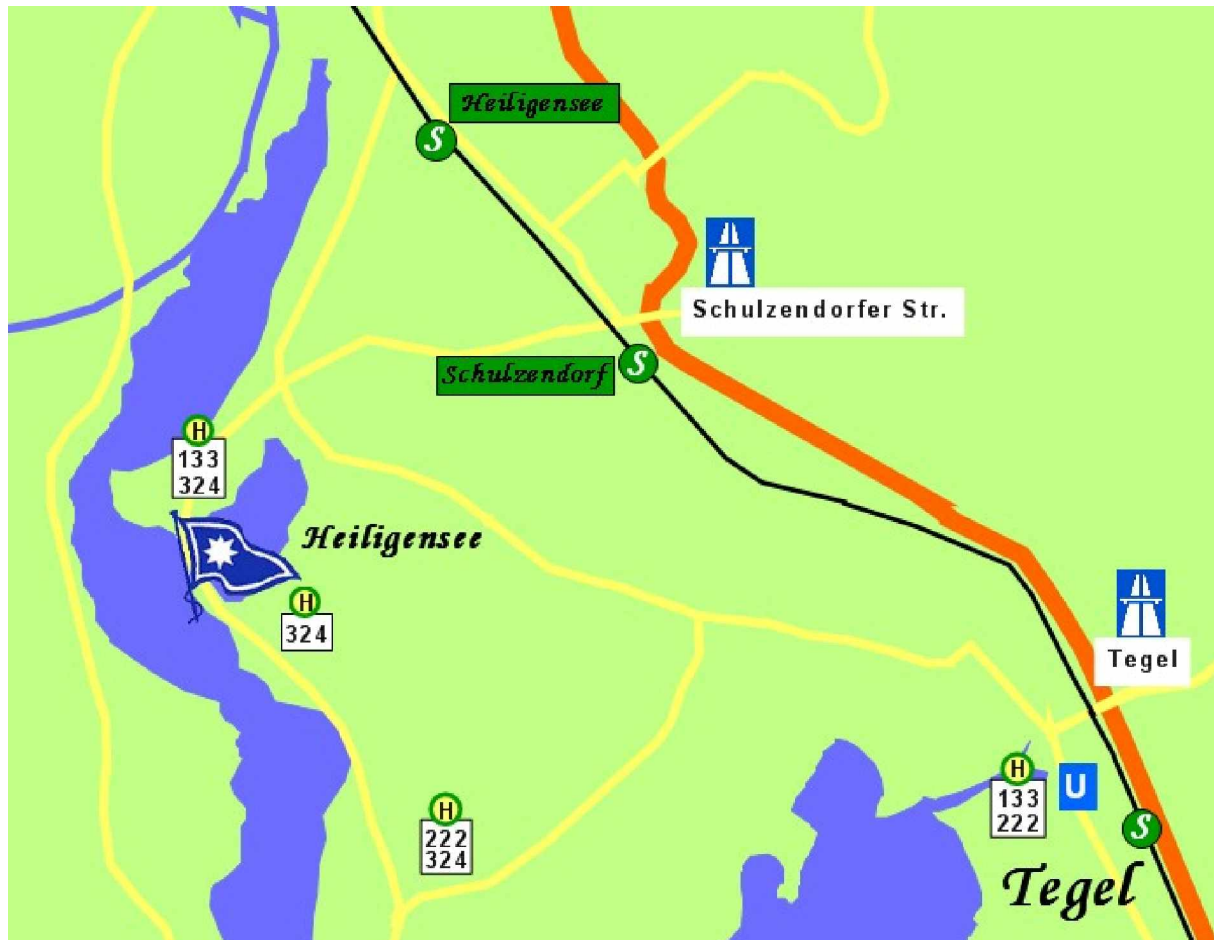

Busverbindungen zum Verein Schmöckwitzer Segler e.V. VSS

Sandhauser Straße 129 – 143, 13503 Berlin, Telefon: 030 / 431 83 22

Bezirk Reinickendorf

Ortsteil Heiligensee

Haltestelle	Linie / Richtung
U Alt-Tegel bis Dorfaue Heiligensee	Bus 133 / Alt-Heiligensee
Dorfaue Heiligensee bis VSS	Bus 324 / Falkenplatz
Dorfaue Heiligensee bis VSS	Fußweg ca. 8 Minuten

Haltestelle	Linie / Richtung
U Alt-Tegel bis Falkenplatz	Bus 222 / Tegelort
Falkenplatz bis VSS	Bus 324 / Alt-Heiligensee
Falkenplatz bis VSS	Fußweg ca. 20 Minuten